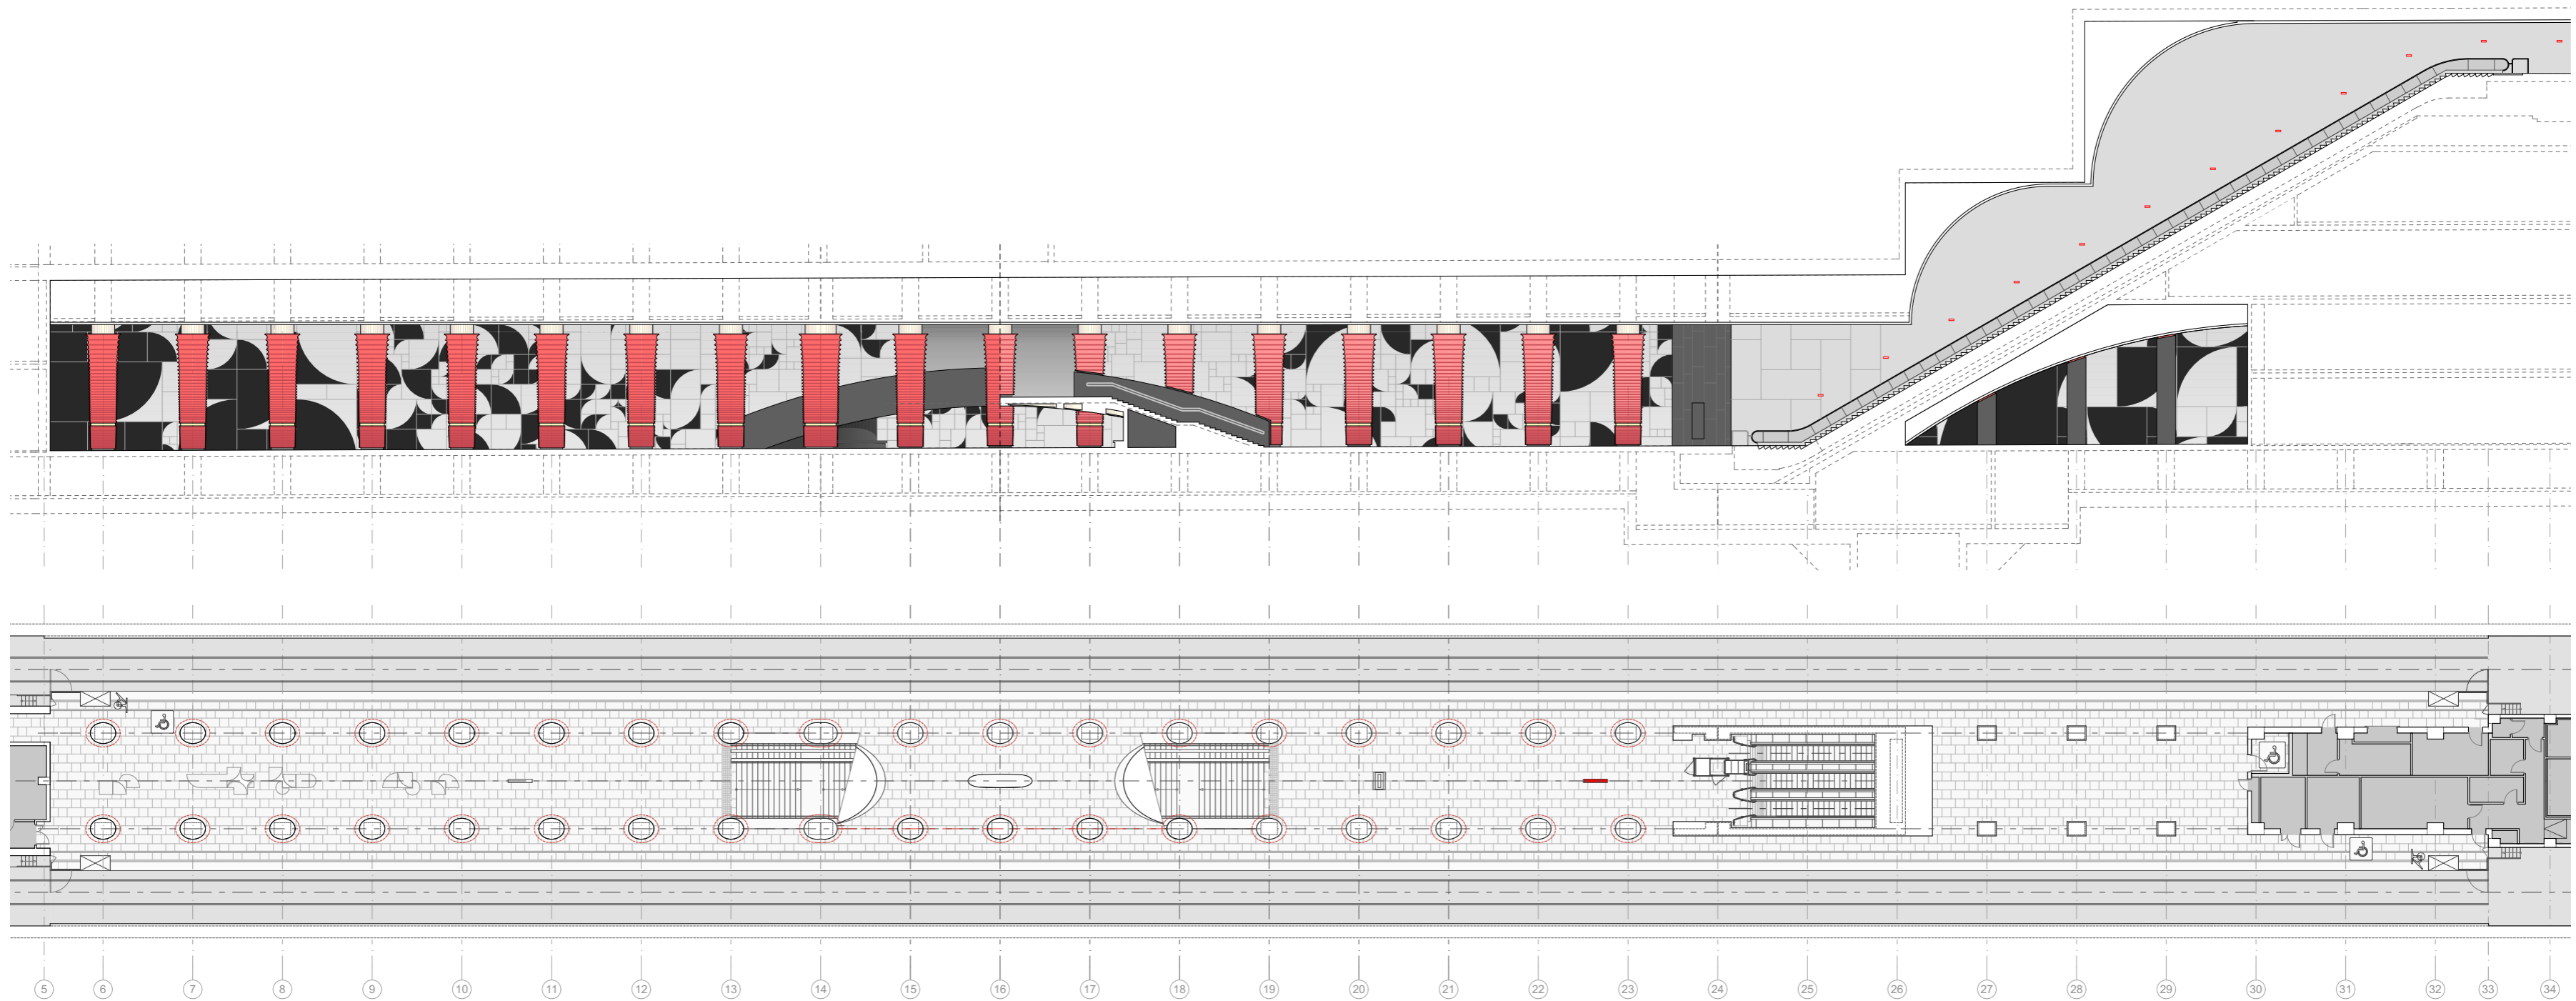

TOTEMENT / PAPER

Остров мечты